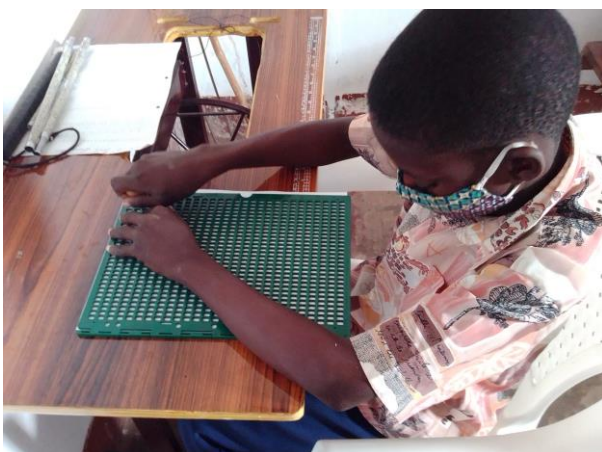

Pastor Capece mit seiner ersten Schülerin